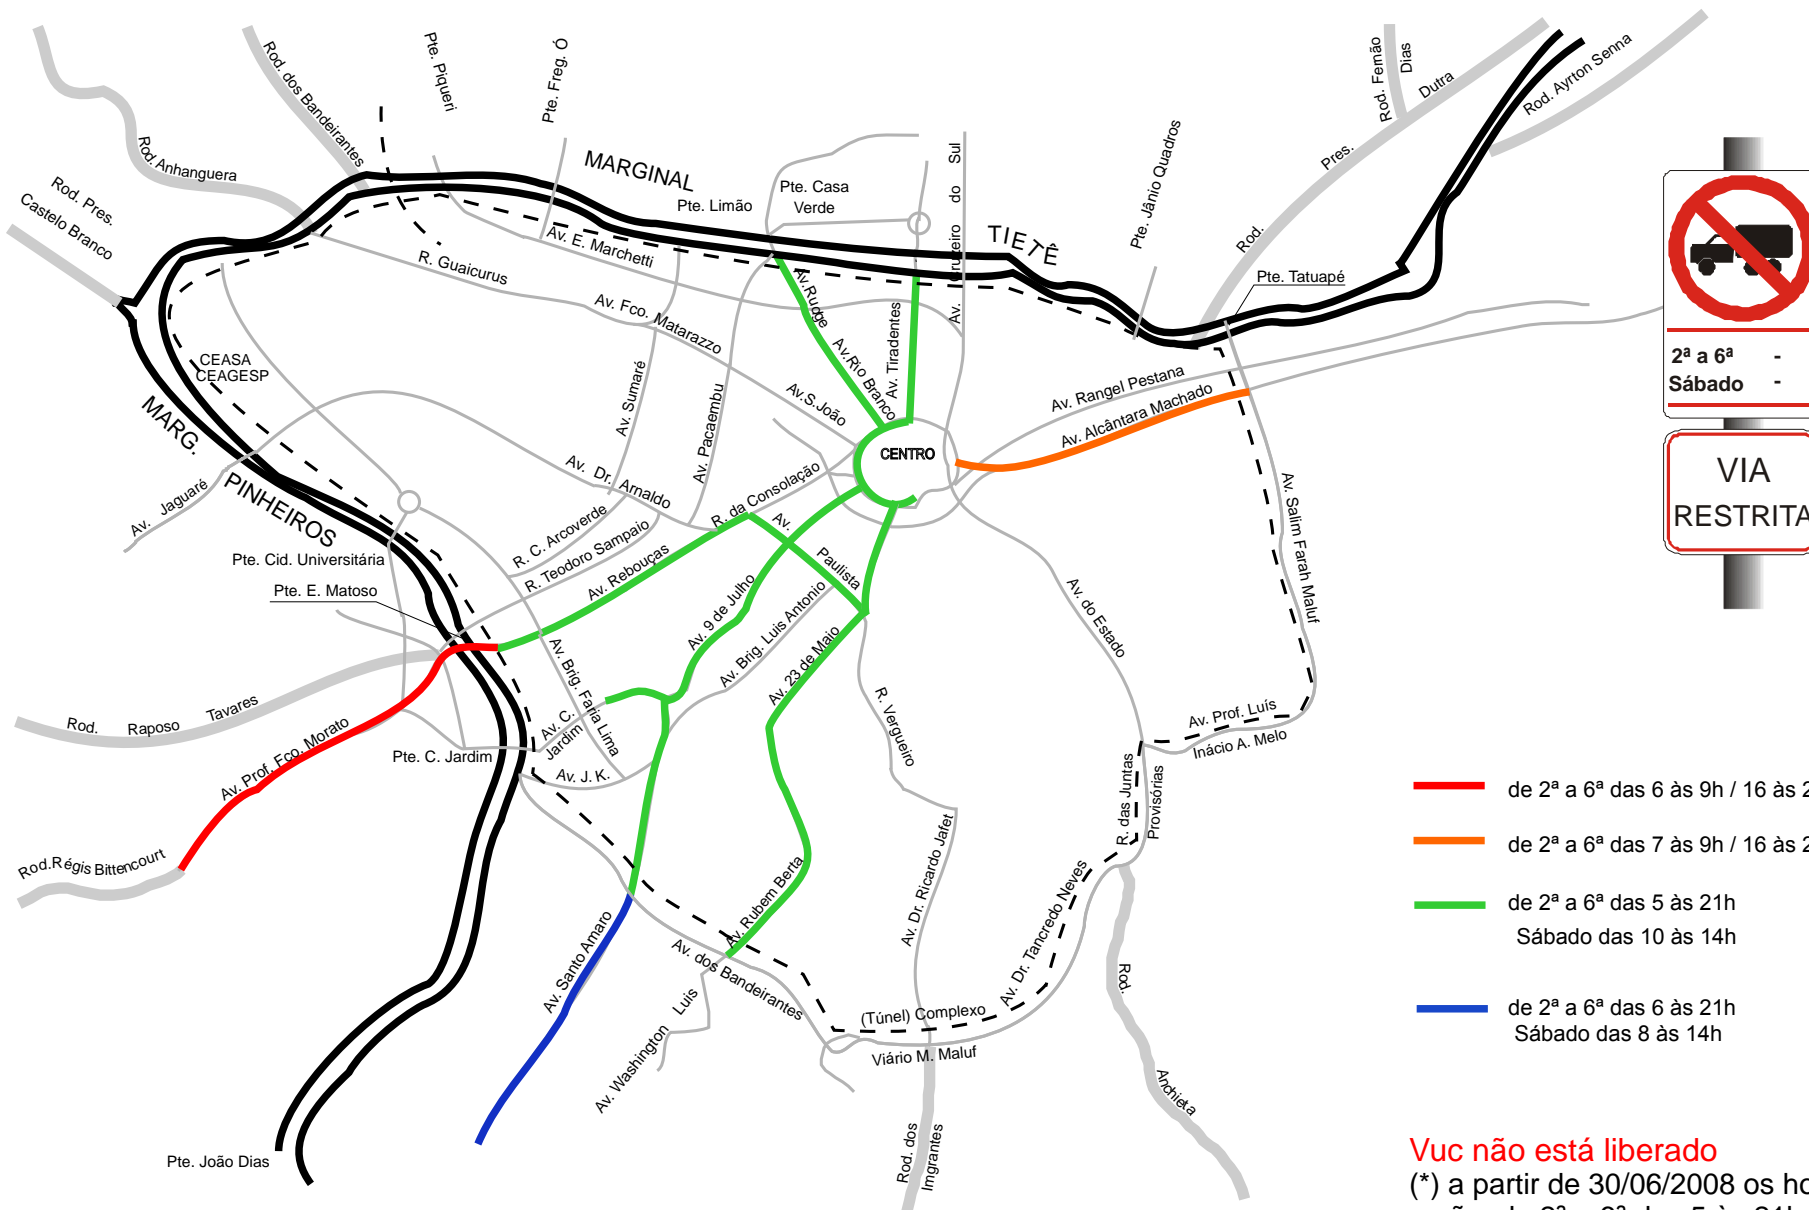

Vias Estruturais Restritas - VER

Vuc não está liberado

(* a partir de 30/06/2008 os horários serão: de 2ª a 6ª das 5 às 21h e sábado das 10 às 14h