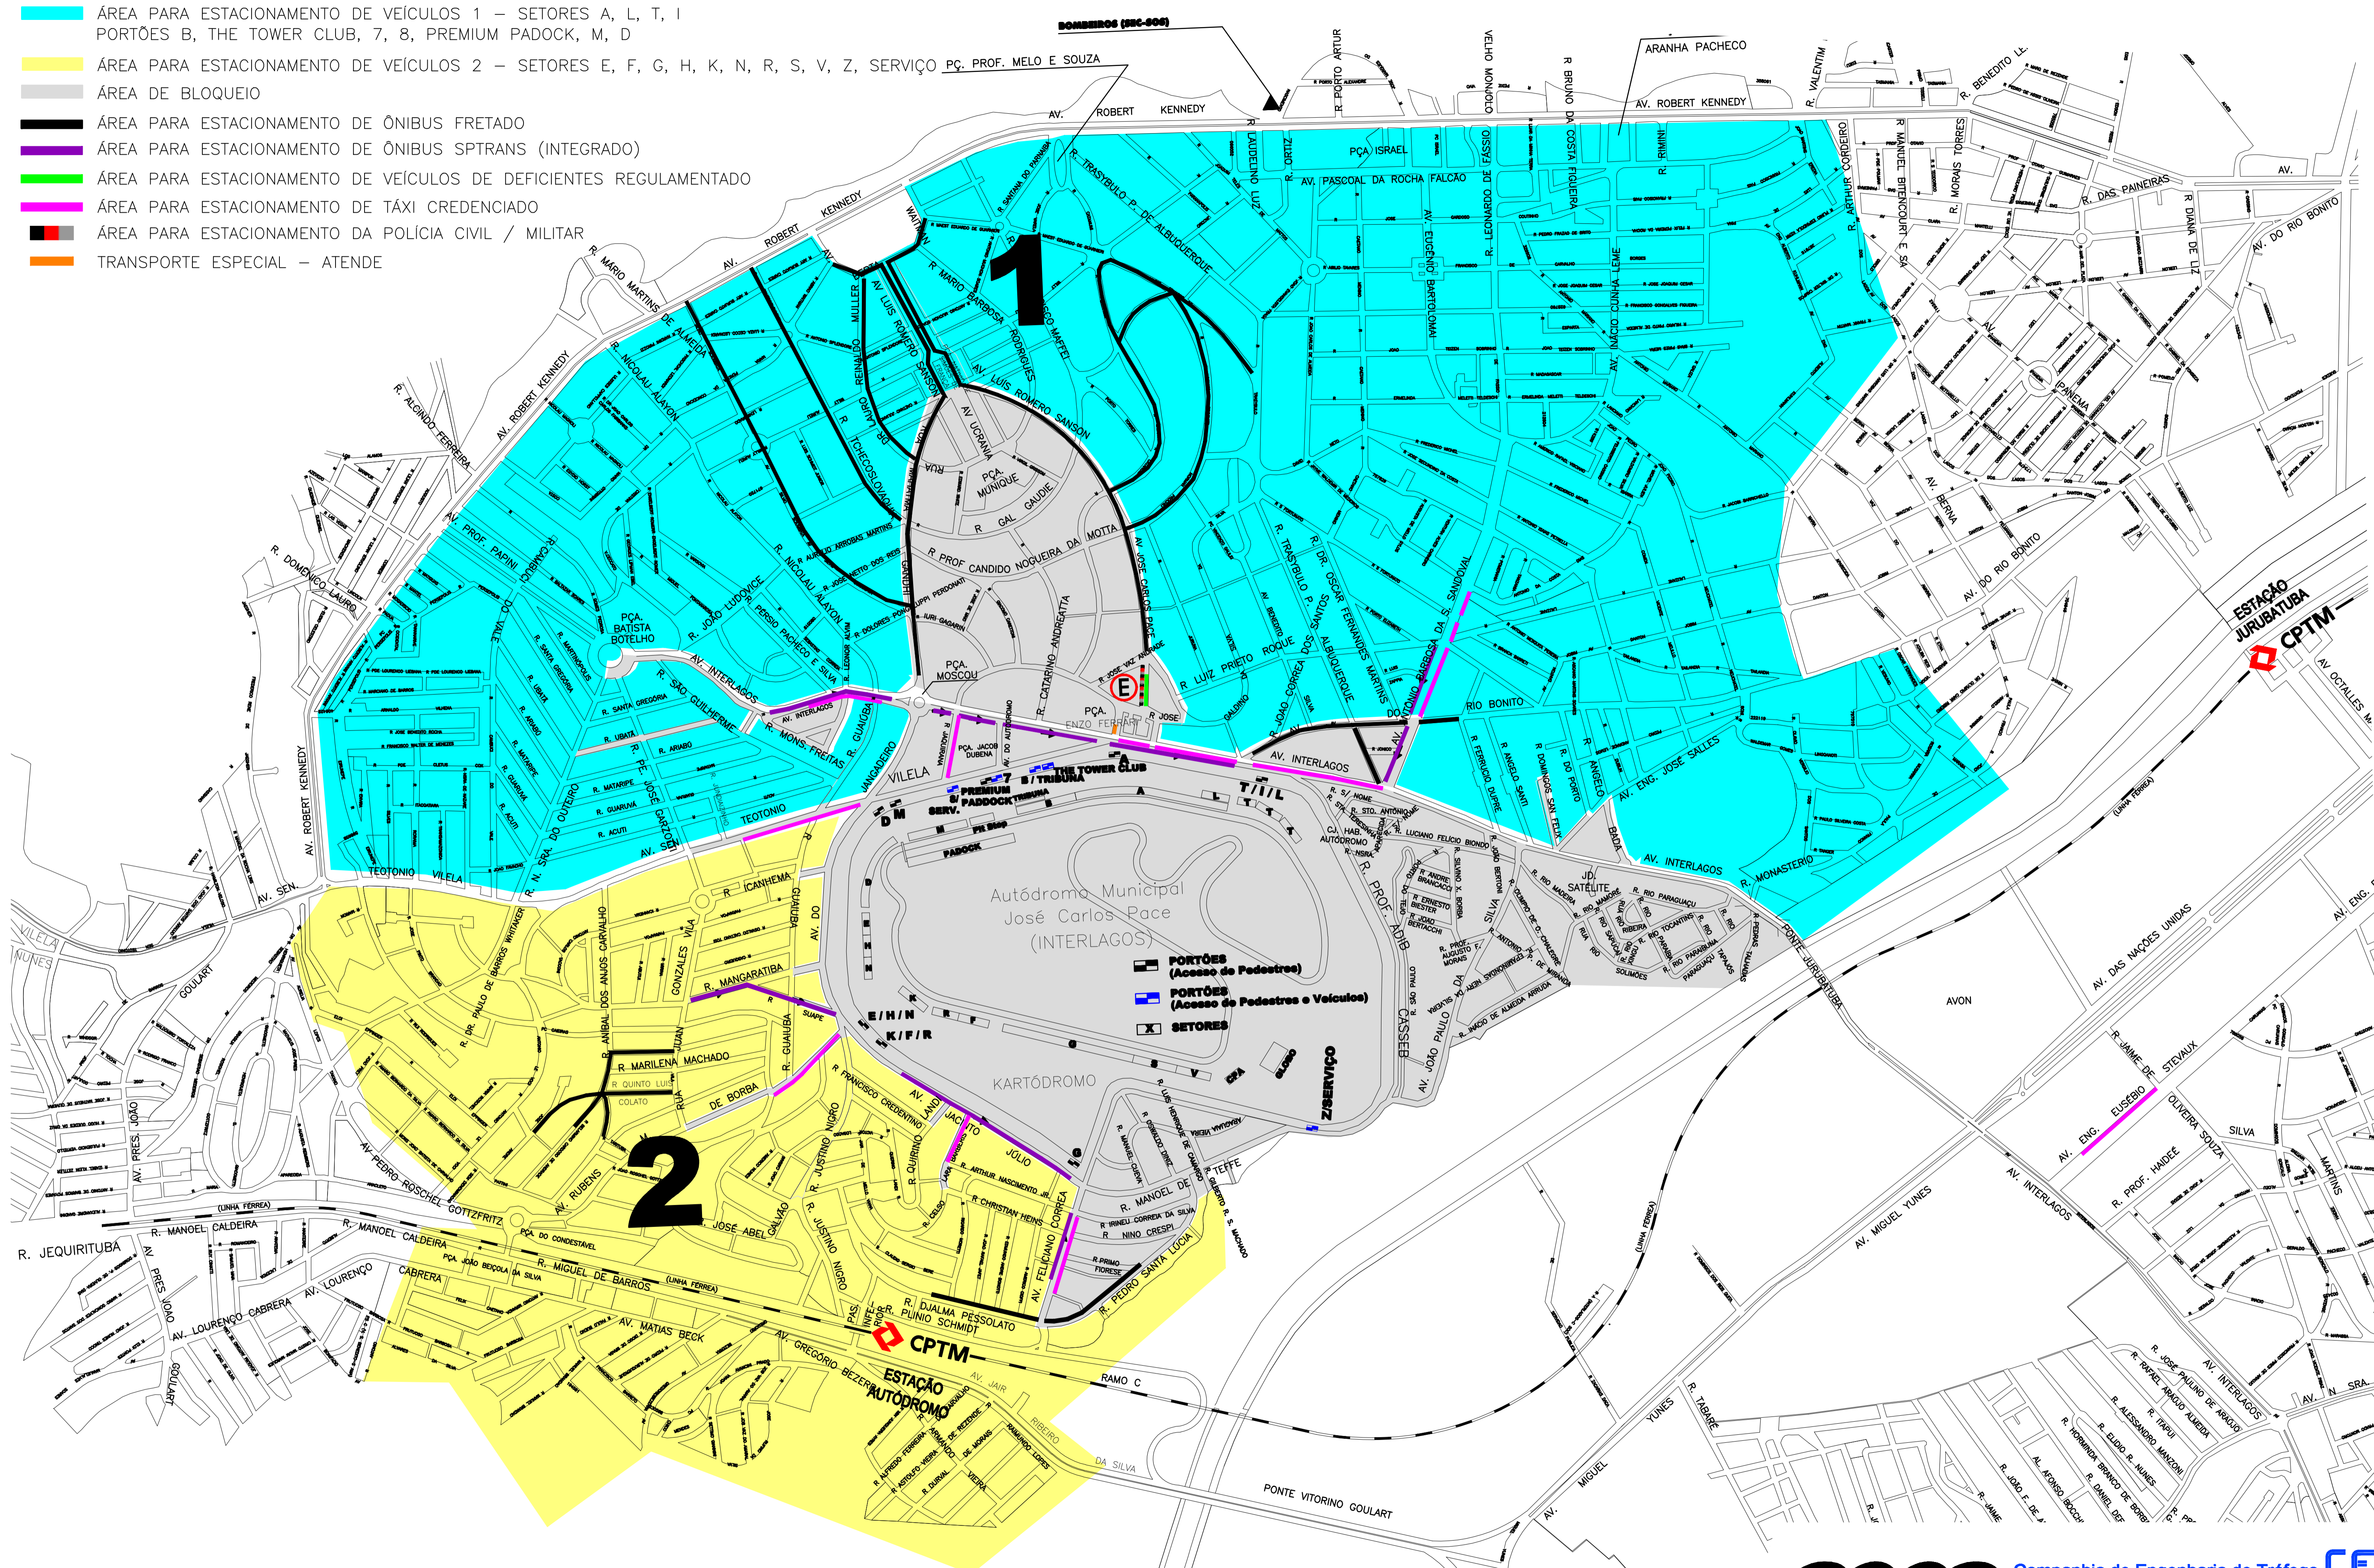

LEGENDA

- ÁREA PARA ESTACIONAMENTO DE VEÍCULOS 1 – SETORES A, L, T, I, PORTÕES B, THE TOWER CLUB, 7, 8, PREMIUM PADDOCK, M, D
- ÁREA PARA ESTACIONAMENTO DE VEÍCULOS 2 – SETORES E, F, G, H, K, N, R, S, V, Z, SERVIÇO PÇ. PROF. MELO E SOUZA
- ÁREA DE BLOQUEIO
- ÁREA PARA ESTACIONAMENTO DE ÔNIBUS FRETADO
- ÁREA PARA ESTACIONAMENTO DE ÔNIBUS SPTRANS (INTEGRADO)
- ÁREA PARA ESTACIONAMENTO DE VEÍCULOS DE DEFICIENTES REGULAMENTADO
- ÁREA PARA ESTACIONAMENTO DE TÁXI CREDENCIADO
- ÁREA PARA ESTACIONAMENTO DA POLÍCIA CIVIL / MILITAR
- TRANSPORTE ESPECIAL – ATENDE

ÁREAS PARA ESTACIONAMENTO