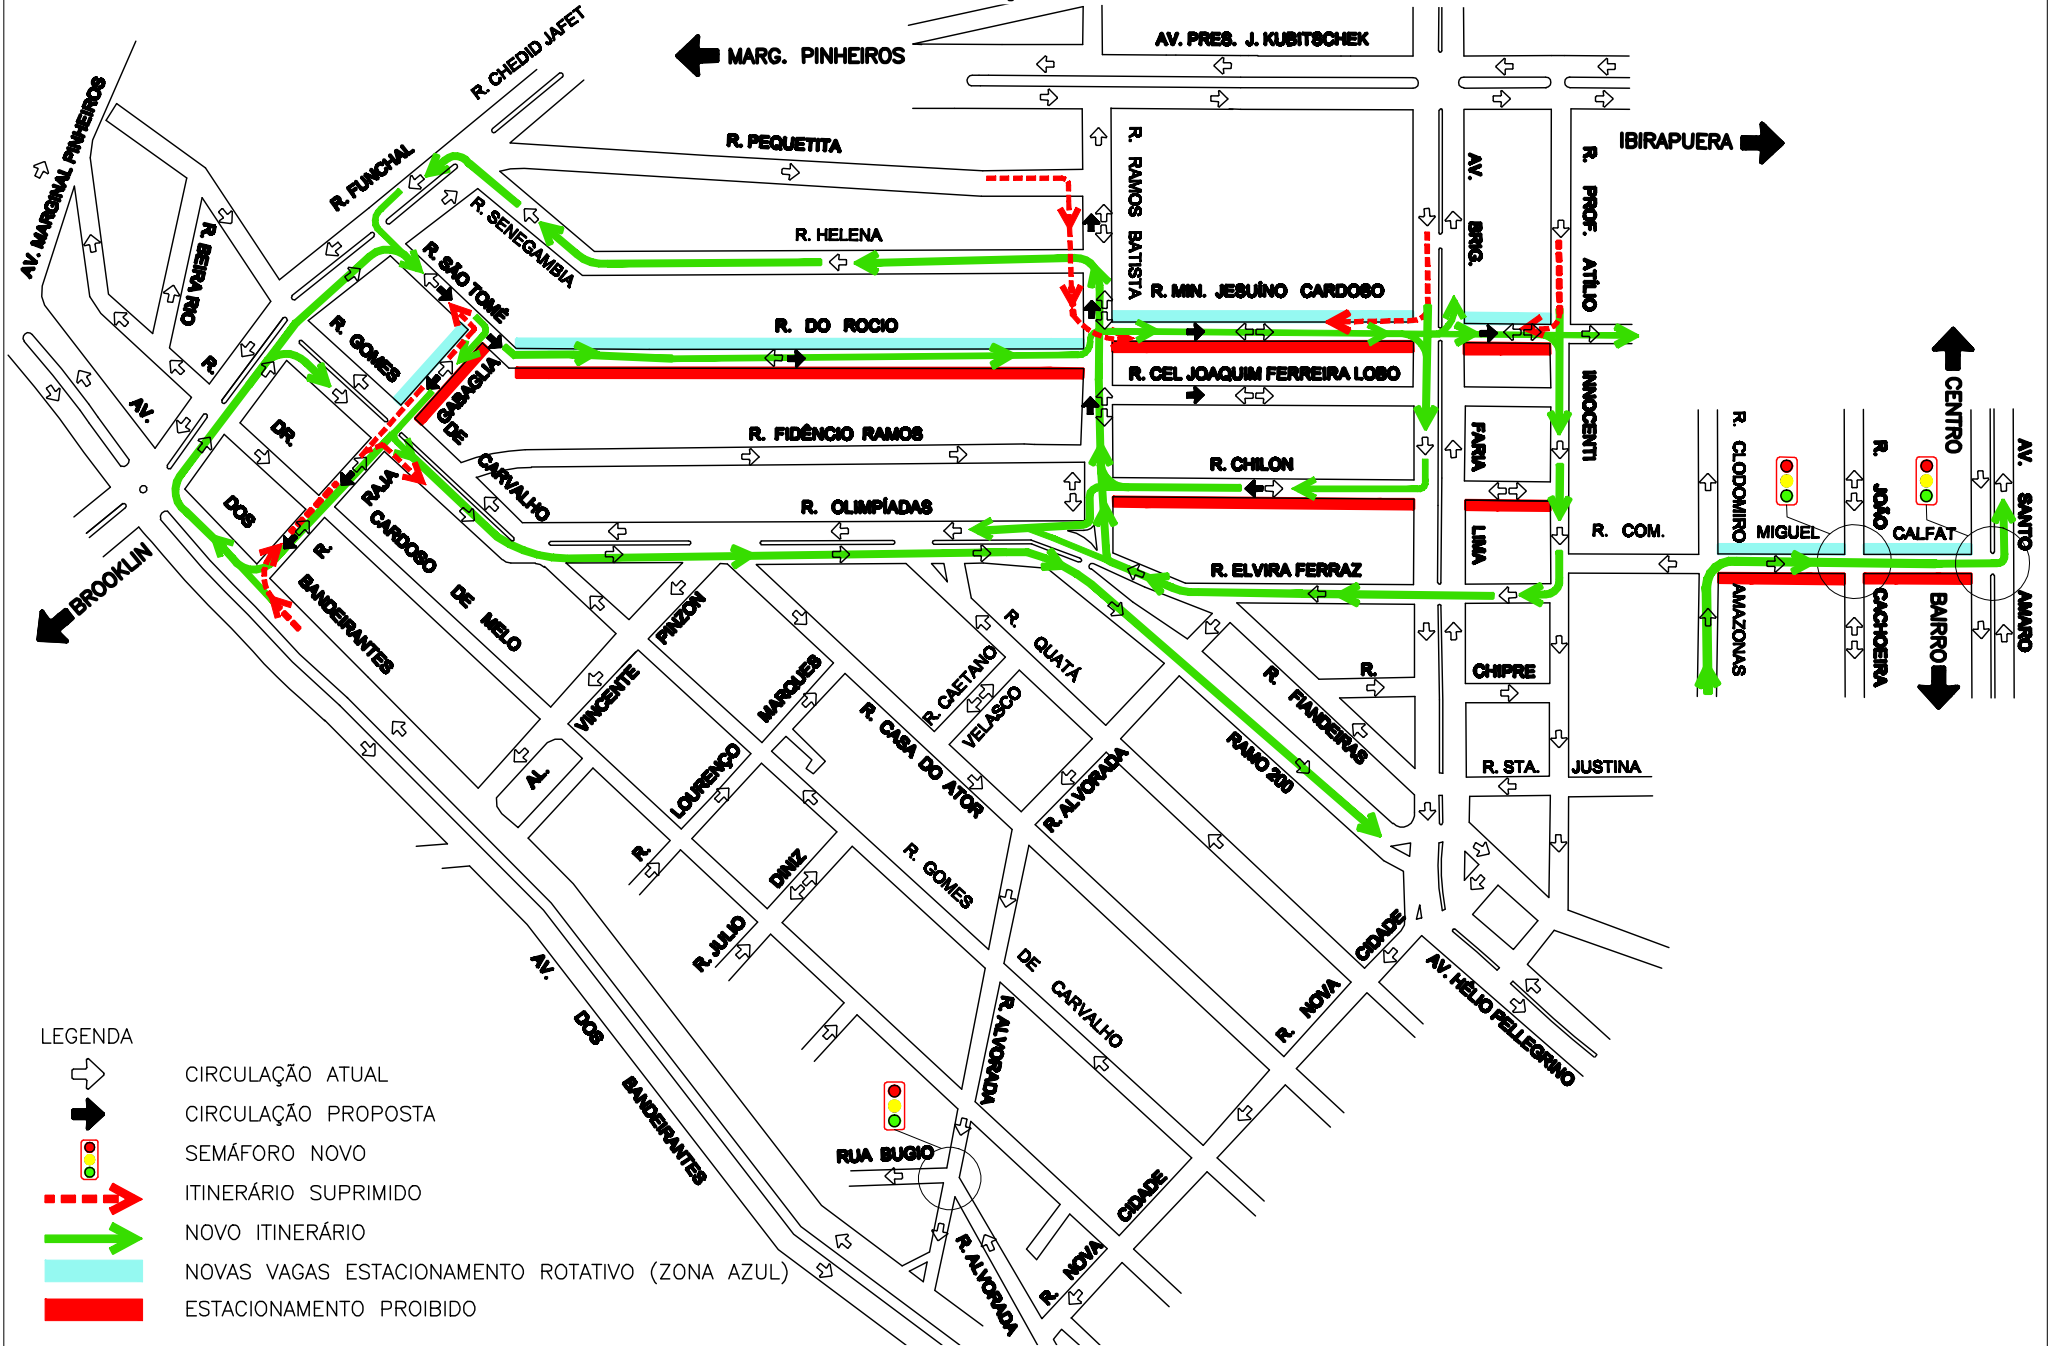

FOLHA INFORMATIVA NOVA CIRCULAÇÃO VILA OLÍMPIA

LEGENDA

-  CIRCULAÇÃO ATUAL
-  CIRCULAÇÃO PROPOSTA
-  SEMÁFORO NOVO
-  ITINERÁRIO SUPRIMIDO
-  NOVO ITINERÁRIO
-  NOVAS VAGAS ESTACIONAMENTO ROTATIVO (ZONA AZUL)
-  ESTACIONAMENTO PROIBIDO